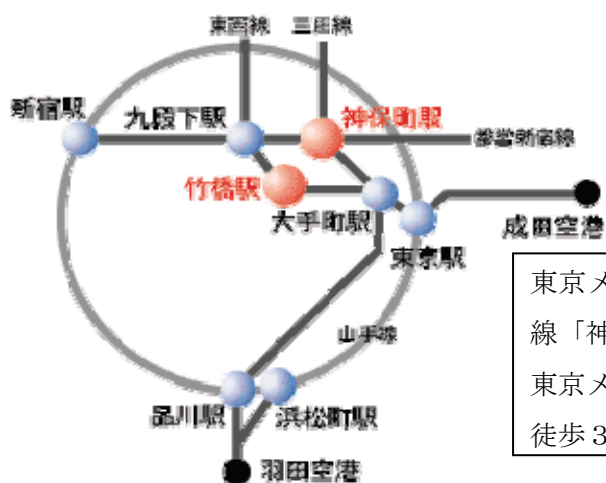

交通案内図

会場：学術総合センター内 2階 中会議室

TEL 03-4212-8202

〒101-8438 東京都千代田区一ツ橋 2-1-2

東京メトロ半蔵門線 / 都営地下鉄三田線・新宿線「神保町」A9 出口 (A8 出口閉鎖中)
東京メトロ東西線「竹橋」1b 出口
徒歩 3～5 分